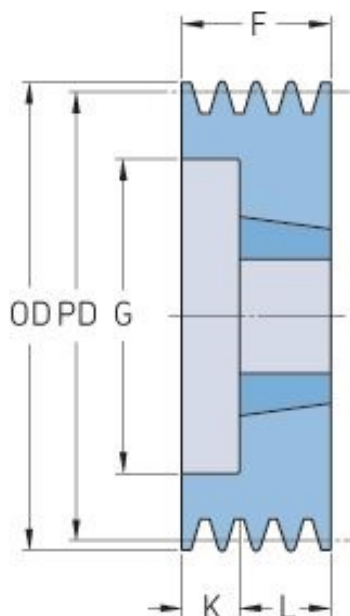

# PHP 2SPB125TB

Roztečný průměr (mm)	125
Vnější průměr (mm)	132
Typ řemenice	2
Číslo pouzdra	2012
Min. vnitřní průměr (mm)	14
Max. vnitřní průměr (mm)	50
F (mm)	44
G (mm)	82
K (mm)	-
L (mm)	32
M (mm)	12
H (mm)	-
Hmotnost (kg)	2